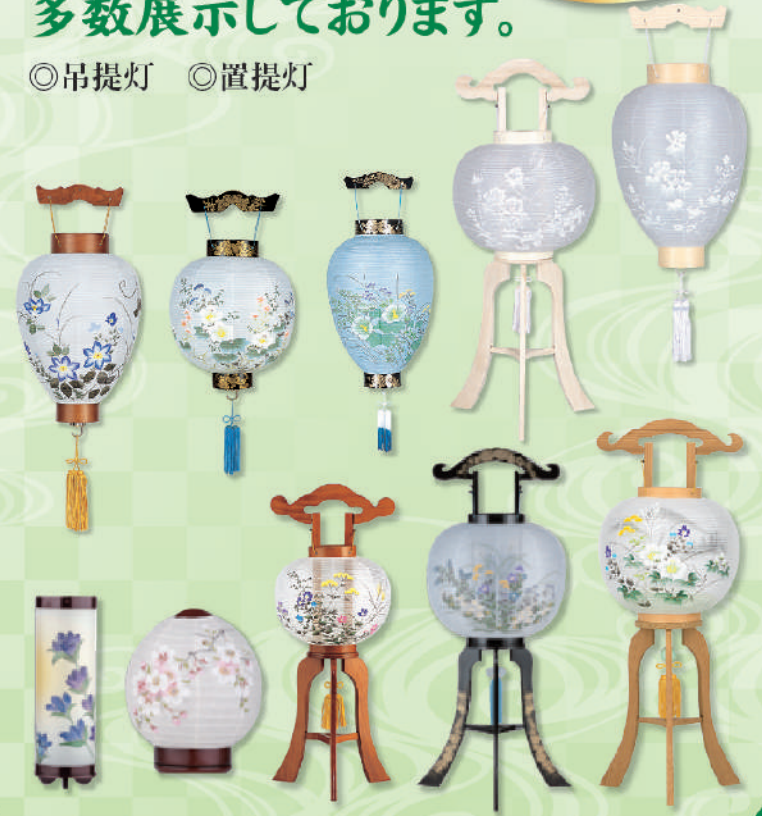

オーク16号

高さ48×巾42×奥行26cm

LED
照明付

桜 28号

高さ85×巾56×奥行46cm

LED
照明付

神徒壇 桐 18号

高さ55×巾46×奥行36cm

お盆用品

お盆用全商品
大奉仕!!

多数展示しております。

◎吊提灯 ◎置提灯

とべりて

女性の目線から砥部焼をひろめたい!
そんな気持ちから砥部焼女流作家が
集まって生まれました!

砥部焼の仏具ができました。

乾佛具店
オリジナル